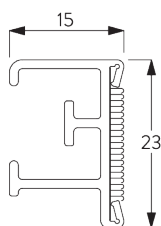

Caractéristiques:

- Entraînement avec rapport 1/1
- Chaînette acier inox
- Lavage / changement facile des tentures en tissu

SPÉCIFICATION SYSTÈME

A. DIMENSIONS SYSTÈME

3 m

3 m

2 kg

9 m²

B. PROFIL

Information profil

SG 2211
Profil velcro

SG 1003p
Profil rond

SG 2004
Barre de lestage 20x7 mm

C. PRISE DE MESURE

A: Largeur du système
B: Hauteur du système
C: Hauteur chaînette
D: Sécurité SG 10731 à 150 cm minimum du sol