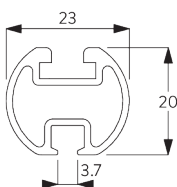

Caractéristiques:

- Entraînement avec rapport 1/1
- Chaînette acier inox
- Lavage / changement facile des tentures en tissu

SPÉCIFICATION SYSTÈME

A. DIMENSIONS SYSTÈME

3 m

3 m

2 kg

9 m²

B. PROFIL

Information profil

SG 2211
Profil velcro

SG 1003p
Profil rond

SG 2004
Barre de lestage 20x7 mm

C. PRISE DE MESURE

A: Largeur du système
B: Hauteur du système
C: Hauteur chaînette
D: Sécurité SG 10731 à 150 cm minimum du sol