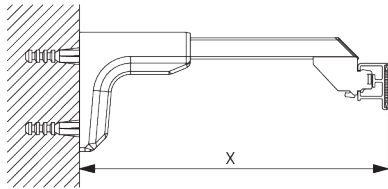

Universal Smart Fix SG 11154 - SG 11156

et support SG 3603:

Vis SG 10277 (M4x12) nécessaire.

SG 3603

Support plafond

SG 10277

Vis M4x12

SG 10492

Vis M4x8

SG 11200

Smart Fix 60 mm

SG 11201

Smart Fix 80 mm

SG 11202

Smart Fix 100 mm