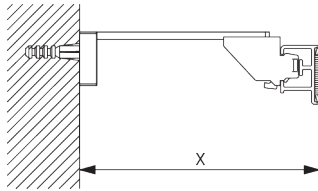

Support SG 3655,
SG 3660

SG 3655
Support 50 mm

SG 3660
Support 65 mm

Support	X mm
SG 3655	58
SG 3660	73

Smart Fix

Smart Fix SG 11200 - SG 11205
et support SG 3603:
Vis SG 10492 (M4x8) nécessaire.

Smart Fix	X mm
SG 11200 / SG 11210	80
SG 11201 / SG 11211	100
SG 11202 / SG 11212	120
SG 11203 / SG 11213	140
SG 11204 / SG 11214	170
SG 11205 / SG 11215	220
SG 11154	132-160
SG 11155	162-190
SG 11156	212-240