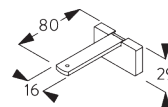

**Universal Smart Fix SG 11154 - SG 11156 und Träger SG 2302:**  
Benötigt Schraube SG 10492 (M4x8).

Smart Fix	X mm
SG 11200 / SG 11210	71-79
SG 11201 / SG 11211	91-99
SG 11202 / SG 11212	111-119
SG 11203 / SG 11213	131-139
SG 11204 / SG 11214	161-164
SG 11205 / SG 11215	211-219
SG 11154	126-152
SG 11155	156-182
SG 11156	206-232

**SG 2302**  
Träger

**SG 10395**  
Linsenschraube M4x6

**SG 10492**  
Linsenschraube M4x8

**SG 11200**  
Smart Fix 60 mm

**SG 11201**  
Smart Fix 80 mm

**SG 11202**  
Smart Fix 100 mm

**SG 11203**  
Smart Fix 120 mm

**SG 11204**  
Smart Fix 150 mm

**SG 11205**  
Smart Fix 200 mm

**SG 11210**  
Square Smart Fix 60 mm

**SG 11211**  
Square Smart Fix 80 mm

**SG 11212**  
Square Smart Fix 100 mm

**SG 11213**  
Square Smart Fix 120 mm