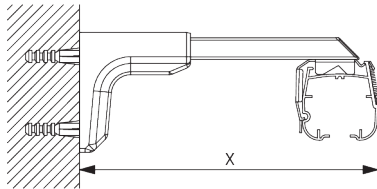

### Smart Fix

**Smart Fix SG 11200 - SG 11205 und Träger SG 2302:**  
Benötigt Schraube SG 10395 (M4x6).

**Square Smart Fix SG 11210 - SG 11215 und Träger SG 2302:**  
Benötigt Schraube SG 10395 (M4x6).