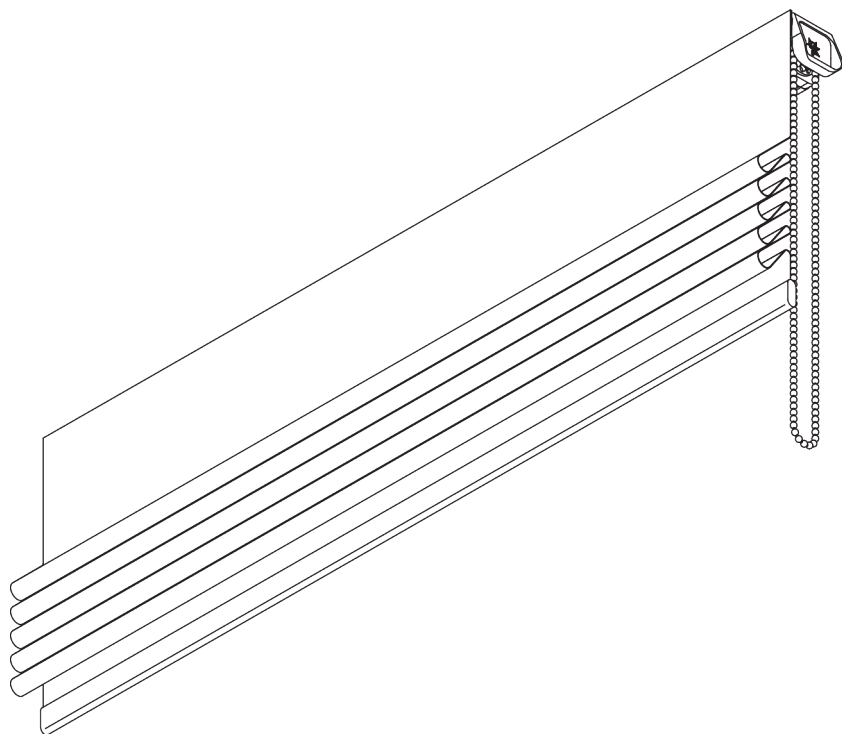

## PRODUKTINFORMATIONEN

- **Bedienung:** Kette
- **Grösse:** S - M
- **Montage:** Decke, Wand
- **Farben:** weiss RAL 9016, schwarz RAL 9005
- **Stoffe:** siehe Silent Gliss Stoffkollektion