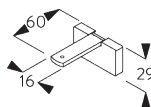

**Universal Smart Fix SG 11154 - SG 11156 und Träger SG 2302:**  
Benötigt Schraube SG 10492 (M4x8).

Smart Fix	X mm
SG 11200 / SG 11210	71-79
SG 11201 / SG 11211	91-99
SG 11202 / SG 11212	111-119
SG 11203 / SG 11213	131-139
SG 11204 / SG 11214	161-164
SG 11205 / SG 11215	211-219
SG 11154	126-152
SG 11155	156-182
SG 11156	206-232

**SG 2302**  
Träger

**SG 10395**  
Linsenschraube M4x6

**SG 10492**  
Linsenschraube M4x8

**SG 11200**  
Smart Fix 60 mm

**SG 11201**  
Smart Fix 80 mm

**SG 11202**  
Smart Fix 100 mm

**SG 11203**  
Smart Fix 120 mm

**SG 11204**  
Smart Fix 150 mm

**SG 11205**  
Smart Fix 200 mm

**SG 11210**  
Square Smart Fix 60 mm

**SG 11211**  
Square Smart Fix 80 mm

**SG 11212**  
Square Smart Fix 100 mm

**SG 11213**  
Square Smart Fix 120 mm