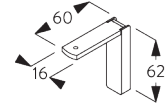

SG 11200
Smart Fix 60 mm