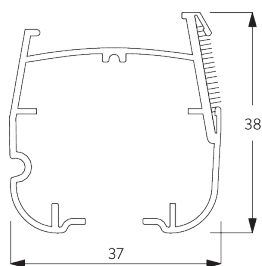

## A. DIMENSIONS SYSTÈME

3 m

60 cm

3.4 m

10 m<sup>2</sup>

4 kg

## B. PROFIL

Information profil

**SG 2301**  
Profil

**SG 2309**  
Profil d'entraînement

**SG 2004**  
Barre de lestage 20x7 mm

**SG 2135**  
Tige acier gainée ø 3 mm

**SG 2137**  
Tige fibre de verre ø 4 mm

## C. PRISE DE MESURE

Chaîne de sécurité  
pour enfants à  
rupture de charge  
SG 2307

A: Largeur du système  
B: Hauteur du système  
C: Hauteur chaînette