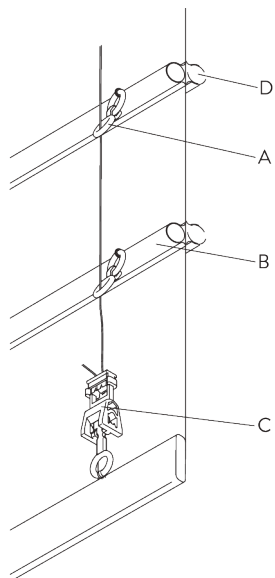

### **Type A (standard)**

- A: Galon à boucle SG 3074
- B: Set crochet sécurité enfant SG 3164
- C: Fourreau barre de charge
- D: Barre de charge SG 2004
- E: Distance maximum du Set clip sécurité enfant: 200 m

### **Type B (hardfold)**

A: Fourreau barre de charge

B: Oeillet sécurité enfant plis rigide SG 3069

C: Tige SG 2135

D: Set Crochet sécurité enfant SG 3164