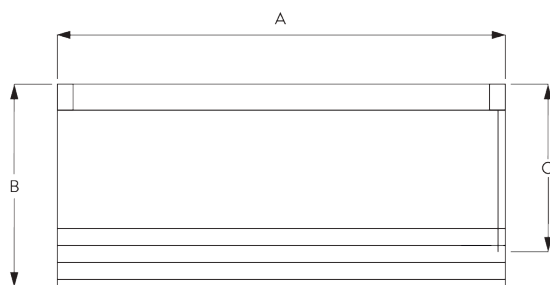

## B. PROFIL

Information profil

**SG 2301**  
Profil

**SG 2309**  
Profil d'entraînement

**SG 2004**  
Barre de lestage 20x7 mm

**SG 2135**  
Tige acier gainée ø 3 mm

**SG 2137**  
Tige fibre de verre ø 4 mm

## C. PRISE DE MESURE

Chaîne de sécurité  
pour enfants à  
rupture de charge  
SG 2307

A: Largeur du système  
B: Hauteur du système  
C: Hauteur chaînette