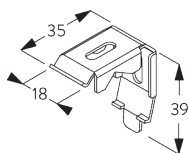

SG 2302

Support

SG 10395

Vis M4X6

SG 10492

Vis M4x8