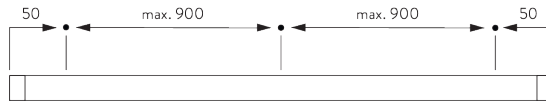

INSTALLATION

A. INSTRUCTION DE POSE

Pour des informations détaillées, se référer au site web
Silent Gliss.

Points de fixation