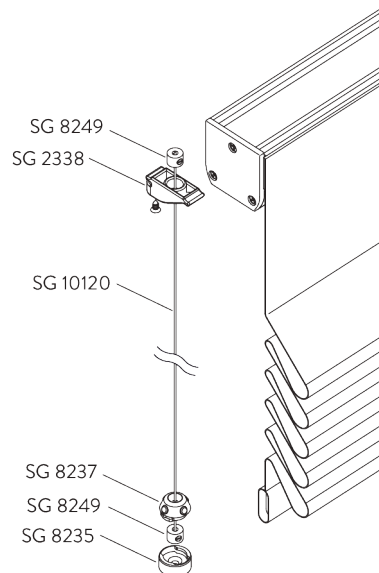

OPTIONS SYSTÈME

A. GUIDE CONFECTION

Type A (standard)

- A: Galon SG 3074
- B: Cordon SG 2216
- C: Set crochet sécurité enfant SG 3164
- D: Fourreau barre de charge
- E: Barre de charge SG 2004
- F: Distance maximum du Set clip sécurité enfant: 200 mm

Type B (hardfold)

- A: Fourreau barre de charge
- B: Oeillet sécurité enfant plis rigide SG 3069
- C: Tige SG 2135
- D: Cordon SG 2216
- E: Set Crochet sécurité enfant SG 3164

Type C (hardfold)

A: Set Oeillet sécurité enfant SG 3161

B: Tige SG 2135 / SG 2137

C: Cordon SG 2216

D: Set Crochet sécurité enfant SG 3164

E: Option: Tige SG 2135 / SG 2137 peut être installée coté intérieur pièce

B. GUIDAGE

Accessoires complémentaires:

- 2x SG 2338 Support câble de guidage
- 2x SG 8235 Pièce d'accroche câble basse
- 2x SG 8237 Serre câble
- 2x SG 8249 Serre câble
- 2x SG 10120 Câble de guidage \varnothing 0.9 mm