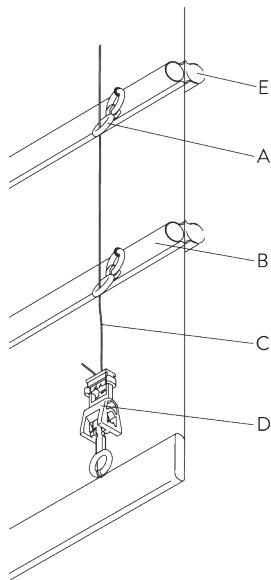

SG 8236

Base basse longue

SG 8237

Serre câble

SG 8249

Serre câble

SG 10120

Câble de guidage ø 0.9 mm

OPTIONS SYSTÈME

A. GUIDE CONFECTION

Type A (standard)

- A: Galon SG 3074
- B: Cordon SG 2216
- C: Set crochet sécurité enfant SG 3164
- D: Fourreau barre de charge
- E: Barre de charge SG 2004
- F: Distance maximum du Set clip sécurité enfant: 200 mm

Type B (hardfold)

- A: Fourreau barre de charge
- B: Oeillet sécurité enfant plis rigide SG 3069
- C: Tige SG 2135
- D: Cordon SG 2216
- E: Set Crochet sécurité enfant SG 3164

Type C (hardfold)

A: Set Oeillet sécurité enfant SG 3161