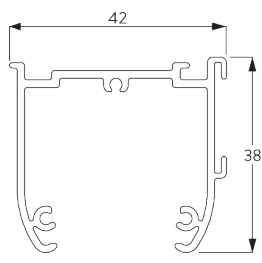

Caractéristiques:

- Entraînement avec rapport 1/1
- Chaînette acier inox
- Mécanisme avec boîtier

SPÉCIFICATION SYSTÈME

A. DIMENSIONS SYSTÈME

3 m

60 cm

3 m

9 m²

2.5 kg

B. PROFIL

Information profil

SG 2321
Profil

SG 8214
Profil d'entraînement ø 18 mm

SG 2004
Barre de lestage 20x7 mm

SG 2135
Tige acier gainée ø 3 mm

SG 2137
Tige fibre de verre ø 4 mm

C. PRISE DE MESURE

A: Largeur du système
B: Hauteur du système
C: Hauteur chaînette
D: Sécurité SG 10731 à 150 cm minimum du sol

INSTALLATION

A. INSTRUCTION DE POSE

Pour des informations détaillées, se référer au site web Silent Gliss.