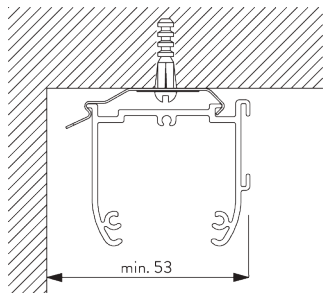

B. FIXATION PLAFOND

Support SG 2616

Support plafond