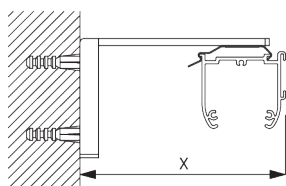

C. PRISE DE MESURE

A: Largeur du système
B: Hauteur du système
C: Hauteur chaînette
D: Sécurité SG 10731 à 150 cm minimum du sol

INSTALLATION

A. INSTRUCTION DE POSE

Pour des informations détaillées, se référer au site web Silent Gliss.

Points de fixation

B. FIXATION PLAFOND

Support SG 2616

SG 2616

Support plafond

C. FIXATION MURALE

Smart Fix

**Smart Fix SG 11200 - SG 11205
et support SG 2616:**

Vis SG 10395 (M4x6) nécessaire.

**Square Smart Fix SG 11210 - SG 11215
et support SG 2616:**

Vis SG 10395 (M4x6) nécessaire.

Smart Fix	X mm
SG 11200 / SG 11210	70-76
SG 11201 / SG 11211	90-96
SG 11202 / SG 11212	110-116
SG 11203 / SG 11213	130-136
SG 11204 / SG 11214	160-166
SG 11205 / SG 11215	210-216
SG 11154	126-154
SG 11155	156-184
SG 11156	206-234