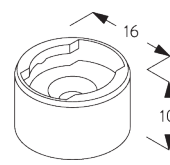

SG 11213
 Square Smart Fix 120 mm

SG 11214
 Square Smart Fix 150 mm

SG 11215
 Square Smart Fix 200 mm

SG 11154
 Universal Smart Fix 120 mm

SG 11155
 Universal Smart Fix 150 mm

SG 11156
 Universal Smart Fix 200 mm

Support SG 2343

SG 2343

Support mural 46 mm

D. FIXATION AVEC OPTION DE GUIDAGE

SG 2338

Support câble de guidage

SG 8235

Base basse