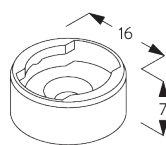

SG 11213
 Square Smart Fix 120 mm

SG 11214
 Square Smart Fix 150 mm

SG 11215
 Square Smart Fix 200 mm

SG 11154
 Universal Smart Fix 120 mm

SG 11155
 Universal Smart Fix 150 mm

SG 11156
 Universal Smart Fix 200 mm

Support SG 2343

SG 2343

Support mural 46 mm

D. FIXATION AVEC OPTION DE GUIDAGE

SG 2338

Support câble de guidage

SG 8235

Base basse

SG 8236

Base basse longue

SG 8237

Serre câble

SG 8249

Serre câble

SG 10120

Câble de guidage ø 0.9 mm