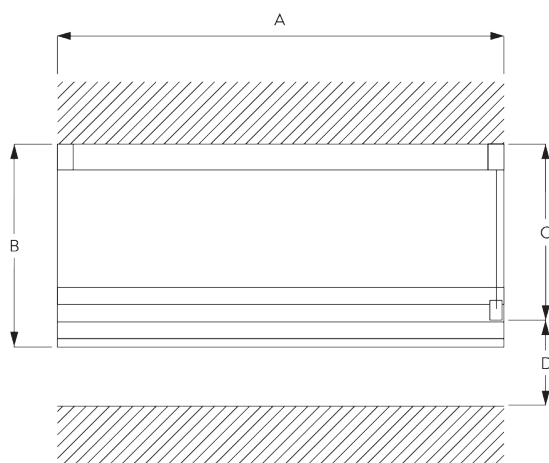

Caractéristiques:

- Entraînement avec rapport 1/1
- Chaînette acier inox
- Mécanisme avec boîtier

SPÉCIFICATION SYSTÈME

A. DIMENSIONS SYSTÈME

3 m

60 cm

3 m

9 m²

2.5 kg

B. PROFIL

Information profil

SG 2321
Profil

SG 8214
Profil d'entraînement ø 18 mm

SG 2004
Barre de lestage 20x7 mm

SG 2135
Tige acier gainée ø 3 mm

SG 2137
Tige fibre de verre ø 4 mm

C. PRISE DE MESURE

A: Largeur du système
B: Hauteur du système
C: Hauteur chaînette
D: Sécurité SG 10731 à 150 cm minimum du sol

INSTALLATION

A. INSTRUCTION DE POSE

Pour des informations détaillées, se référer au site web Silent Gliss.