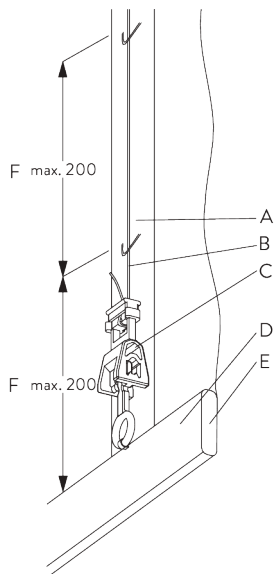

SG 8236

Base basse longue

SG 8237

Serre câble

SG 8249

Serre câble

SG 10120

Câble de guidage ø 0.9 mm

OPTIONS SYSTÈME

A. GUIDE CONFECTION

Type A (standard)

- A: Galon SG 3074
- B: Cordon SG 2216
- C: Set crochet sécurité enfant SG 3164
- D: Fourreau barre de charge
- E: Barre de charge SG 2004
- F: Distance maximum du Set clip sécurité enfant: 200 mm