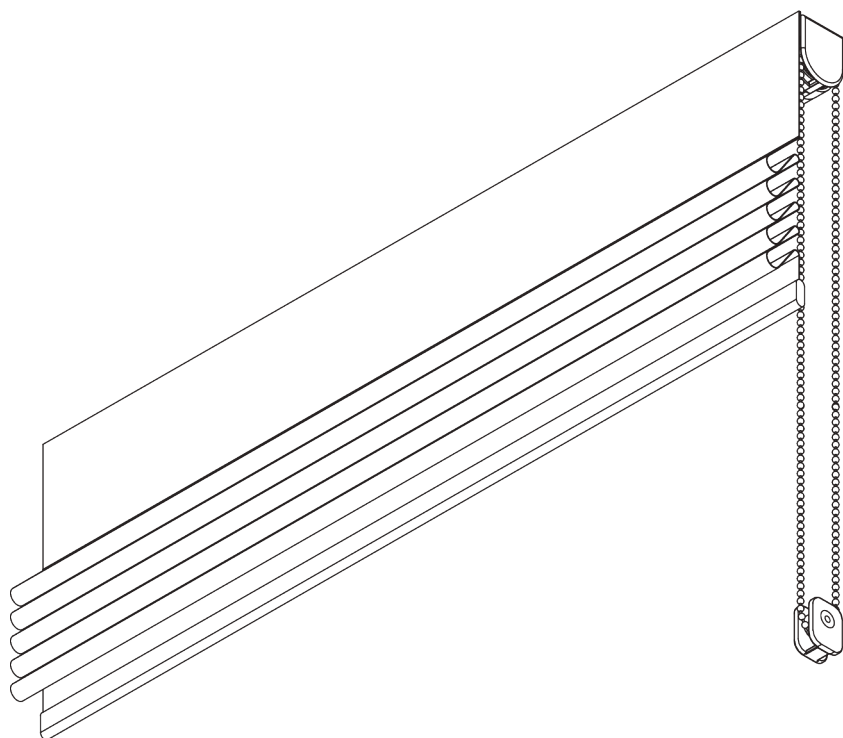

SG 2320

INFORMATION PRODUIT

- **Mode de commande:** Chaînette
- **Gamme:** S - M
- **Installation:** Plafond, Murale
- **Couleurs:** Blanc Ral 9016
- **Tissus:** Se référer à la collection tissu Silent Gliss

Caractéristiques:

- Entraînement avec rapport 1/1
- Chaînette acier inox
- Mécanisme avec boîtier

SPÉCIFICATION SYSTÈME

A. DIMENSIONS SYSTÈME

3 m

60 cm

3 m

9 m²