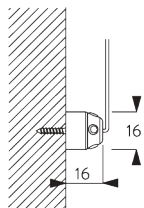

SG 11213
 Square Smart Fix 120 mm

SG 11214
 Square Smart Fix 150 mm

SG 11215
 Square Smart Fix 200 mm

SG 11154
 Universal Smart Fix 120 mm

SG 11155
 Universal Smart Fix 150 mm

SG 11156
 Universal Smart Fix 200 mm

Support SG 2343

SG 2343

Support mural 46 mm

D. FIXATION AVEC OPTION DE GUIDAGE

SG 2338

Support câble de guidage

SG 8235

Base basse