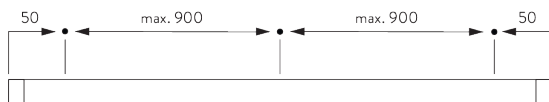

INSTALLATION

A. INSTRUCTION DE POSE

Pour des informations détaillées, se référer au site web Silent Gliss.

Points de fixation