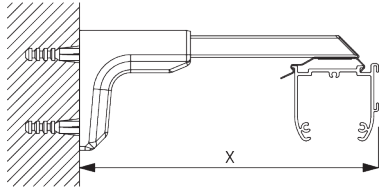

C. PRISE DE MESURE

A: Largeur du système
B: Hauteur du système
C: Hauteur chaînette
D: Sécurité SG 10731 à 150 cm minimum du sol

INSTALLATION

A. INSTRUCTION DE POSE

Pour des informations détaillées, se référer au site web Silent Gliss.

Points de fixation

B. FIXATION PLAFOND

Support SG 2616

SG 2616

Support plafond

C. FIXATION MURALE

Smart Fix

**Smart Fix SG 11200 - SG 11205
et support SG 2616:**

Vis SG 10395 (M4x6) nécessaire.

**Square Smart Fix SG 11210 - SG 11215
et support SG 2616:**

Vis SG 10395 (M4x6) nécessaire.

Smart Fix	X mm
SG 11200 / SG 11210	70-76
SG 11201 / SG 11211	90-96
SG 11202 / SG 11212	110-116
SG 11203 / SG 11213	130-136
SG 11204 / SG 11214	160-166
SG 11205 / SG 11215	210-216
SG 11154	126-154
SG 11155	156-184
SG 11156	206-234