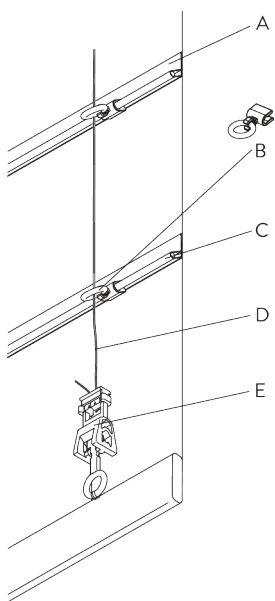

SG 8236

Base basse longue

SG 8237

Serre câble

SG 8249

Serre câble

SG 10120

Câble de guidage ø 0.9 mm

OPTIONS SYSTÈME

A. GUIDE CONFECTION

Type A (standard)

- A: Galon SG 3074
- B: Cordon SG 2216
- C: Set crochet sécurité enfant SG 3164
- D: Fourreau barre de charge
- E: Barre de charge SG 2004
- F: Distance maximum du Set clip sécurité enfant: 200 mm