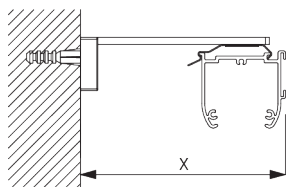

C. PRISE DE MESURE

A: Largeur du système
B: Hauteur du système
C: Hauteur chaînette
D: Sécurité SG 10731 à 150 cm minimum du sol

INSTALLATION

A. INSTRUCTION DE POSE

Pour des informations détaillées, se référer au site web Silent Gliss.

Points de fixation

B. FIXATION PLAFOND

Support SG 2616

SG 2616

Support plafond

C. FIXATION MURALE

Smart Fix

**Smart Fix SG 11200 - SG 11205
et support SG 2616:**

Vis SG 10395 (M4x6) nécessaire.

**Square Smart Fix SG 11210 - SG 11215
et support SG 2616:**

Vis SG 10395 (M4x6) nécessaire.

Smart Fix	X mm
SG 11200 / SG 11210	70-76
SG 11201 / SG 11211	90-96
SG 11202 / SG 11212	110-116
SG 11203 / SG 11213	130-136
SG 11204 / SG 11214	160-166
SG 11205 / SG 11215	210-216
SG 11154	126-154
SG 11155	156-184
SG 11156	206-234