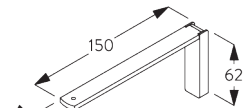

Universal Smart Fix SG 11154 - SG 11156
et support SG 2616:
 Vis SG 10492 (M4x8) nécessaire.

SG 2616
 Support plafond

SG 10395
 Vis M4X6

SG 10492
 Vis M4x8

SG 11200
 Smart Fix 60 mm

SG 11201
 Smart Fix 80 mm

SG 11202
 Smart Fix 100 mm

SG 11203
 Smart Fix 120 mm

SG 11204
 Smart Fix 150 mm

SG 11205
 Smart Fix 200 mm

SG 11210
 Square Smart Fix 60 mm

SG 11211
 Square Smart Fix 80 mm

SG 11212
 Square Smart Fix 100 mm