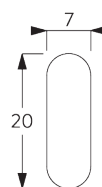

Caractéristiques:

- Entraînement avec rapport 1/1
- Chaînette acier inox
- Mécanisme avec boîtier

SPÉCIFICATION SYSTÈME

A. DIMENSIONS SYSTÈME

3 m

60 cm

3 m

9 m²

2.5 kg

B. PROFIL

Information profil

SG 2321
Profil

SG 8214
Profil d'entraînement ø 18 mm

SG 2004
Barre de lestage 20x7 mm

SG 2135
Tige acier gainée ø 3 mm

SG 2137
Tige fibre de verre ø 4 mm

C. PRISE DE MESURE

A: Largeur du système
B: Hauteur du système
C: Hauteur chaînette
D: Sécurité SG 10731 à 150 cm minimum du sol

INSTALLATION

A. INSTRUCTION DE POSE

Pour des informations détaillées, se référer au site web Silent Gliss.