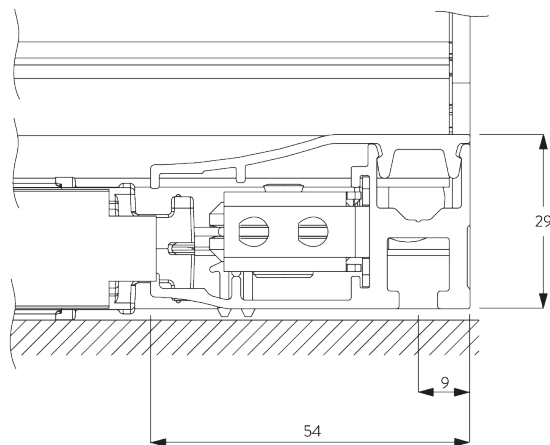

C: Fixation encastrée

Dimensions des boîtiers

Fixation en tableau

A: Boîtier L

B: Boîtier S / M

Fixation de face

A: Boîtier L

B: Boîtier S / M

Fixation encastrée

Boîtier encastré

* la largeur d'encastrement nécessite de masquer la barre de charge rétractée!

Installation en pente

A: Boîtier S / M:

Largeur max. 3 m x hauteur max. 3 m /
9 m² tous angles

B: Boîtier L:

Largeur max. 3 m x hauteur max. 4.5 m /
13 m² pour angles jusqu'à 30° du vertical

C: Boîtier L:

Largeur max 2.5 m x hauteur max 4.5 m /
11 m² angles pour angles au delà de 30° du vertical

Option encastrée largeur 3 m max x hauteur 3 m tous angles.

B. FIXATION EN TABLEAU

C. FIXATION DE FACE

D. FIXATION ENCASTRÉE

*la profondeur d'encastrement nécessite de masquer la barre de charge

**125 mm minimum si le couvercle du boîtier est utilisé

MOTEURS ET CONTRÔLES