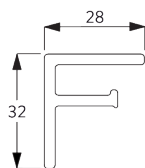

SPÉCIFICATION SYSTÈME

A. DIMENSIONS

3 m

65 cm

Boîtier S / M: 3m
Boîtier L: 4.5 m

Boîtier S / M: 9 m²
Boîtier L:
13 m² / 11 m²

B. PROFIL

Information profil

SG 8641

Coffret S / M 105x125 mm

SG 8642

Cache de boîte S / M 105x125 mm

SG 8643

Boîtier de guidage latéral à l'intérieur du raccord

SG 8644

Cache de guide latéral

SG 8645

Profil de barre de charge

SG 8661

Coffret grand 126x146 mm

SG 8662

Cache de boîte grand 126x146 mm

SG 8663

Boîtier de guidage latéral à l'intérieur du raccord