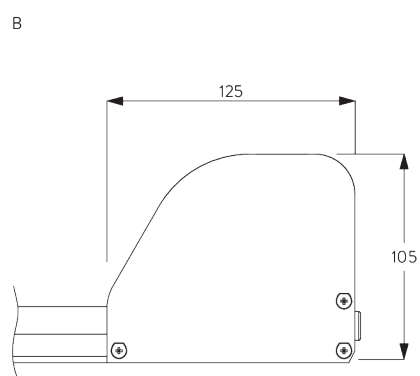

C. PRISE DE MESURE

A: Largeur système
B: Hauteur système

INSTALLATION

A. INSTRUCTION DE POSE

Pour des informations détaillées, se référer au site web Silent Gliss.

Points de fixation

A: Fixation en tableau

B: Fixation de face

C: Fixation encastrée

Dimensions des boîtiers

Fixation en tableau

A: Boîtier L

B: Boîtier S / M

Fixation de face

A: Boîtier L

B: Boîtier S / M

Fixation encastrée

Boîtier encastré

* la largeur d'encastrement nécessite de masquer la barre de charge rétractée!

Installation en pente

A: Boîtier S / M:

Largeur max. 3 m x hauteur max. 3 m /
9 m² tous angles

B: Boîtier L:

Largeur max. 3 m x hauteur max. 4.5 m /
13 m² pour angles jusqu'à 30° du vertical

C: Boîtier L:

Largeur max 2.5 m x hauteur max 4.5 m /
11 m² angles pour angles au delà de 30° du vertical

Option encastrée largeur 3 m max x hauteur 3 m tous angles.