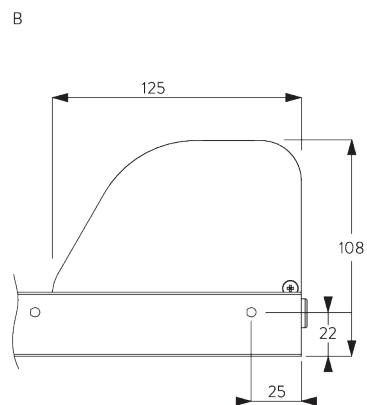

SPÉCIFICATION SYSTÈME

A. DIMENSIONS

3 m

65 cm

Boîtier S / M: 3m
Boîtier L: 4.5 m

Boîtier S / M: 9 m²
Boîtier L:
13 m² / 11 m²

B. PROFIL

Information profil

C. PRISE DE MESURE

A: Largeur système
B: Hauteur système

INSTALLATION

A. INSTRUCTION DE POSE

Pour des informations détaillées, se référer au site web Silent Gliss.

Points de fixation

A: Fixation en tableau

B: Fixation de face

C: Fixation encastrée

Dimensions des boîtiers

Fixation en tableau

A: Boîtier L

B: Boîtier S / M

Fixation de face

A: Boîtier L

B: Boîtier S / M

B: Boîtier L:

Largeur max. 3 m x hauteur max. 4.5 m /
13 m² pour angles jusqu'à 30° du vertical

C: Boîtier L:

Largeur max 2.5 m x hauteur max 4.5 m /
11 m² angles pour angles au delà de 30° du vertical

Option encastrée largeur 3 m max x hauteur 3 m tous angles.