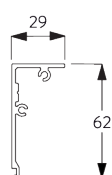

SG 8677

Cache de boîte encastré 105x125 mm