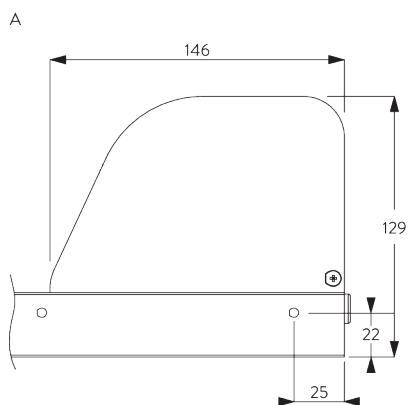

SPÉCIFICATION SYSTÈME

A. DIMENSIONS

3 m

65 cm

Boîtier S / M: 3m
Boîtier L: 4.5 m

Boîtier S / M: 9 m²
Boîtier L:
13 m² / 11 m²

B. PROFIL

Information profil

C. PRISE DE MESURE

A: Largeur système
B: Hauteur système

INSTALLATION

A. INSTRUCTION DE POSE

Pour des informations détaillées, se référer au site web Silent Gliss.

Points de fixation

A: Fixation en tableau

B: Fixation de face

C: Fixation encastrée

Dimensions des boîtiers

Fixation en tableau

A: Boîtier L

B: Boîtier S / M

Fixation de face

A: Boîtier L

B: Boîtier S / M

B: Boîtier L:

Largeur max. 3 m x hauteur max. 4.5 m /
13 m² pour angles jusqu'à 30° du vertical

C: Boîtier L:

Largeur max 2.5 m x hauteur max 4.5 m /
11 m² angles pour angles au delà de 30° du vertical

Option encastrée largeur 3 m max x hauteur 3 m tous angles.