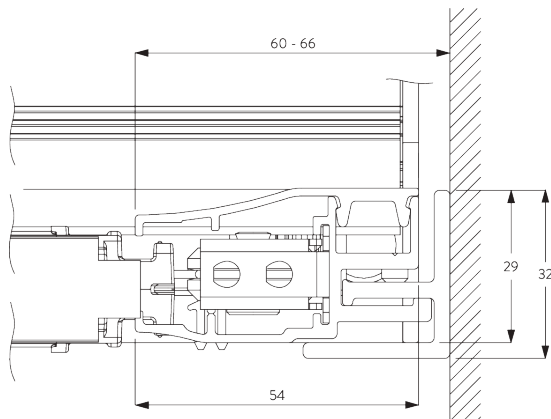

B. FIXATION EN TABLEAU