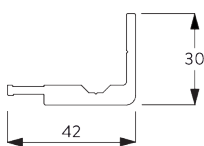

SG 8673

Profil encastré