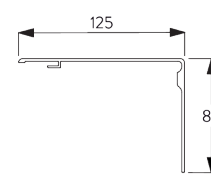

SG 8678

Cache de boîte encastré 105x125 mm