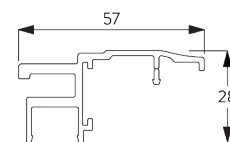

SPÉCIFICATION SYSTÈME

A. DIMENSIONS

3 m

65 cm

Boîtier S / M: 3m
Boîtier L: 4.5 m

Boîtier S / M: 9 m²
Boîtier L:
13 m² / 11 m²

B. PROFIL

Information profil

SG 8641

Coffret S / M 105x125 mm

SG 8642

Cache de boîte S / M 105x125 mm

SG 8643

Boîtier de guidage latéral à l'intérieur du raccord

SG 8644

Cache de guide latéral

SG 8645

Profil de barre de charge

SG 8661

Coffret grand 126x146 mm

SG 8662

Cache de boîte grand 126x146 mm

SG 8663

Boîtier de guidage latéral à l'intérieur du raccord