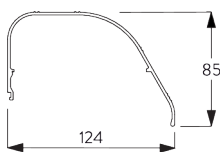

SPÉCIFICATION SYSTÈME

A. DIMENSIONS

3 m

65 cm

Boîtier S / M: 3m
Boîtier L: 4.5 m

Boîtier S / M: 9 m²
Boîtier L:
13 m² / 11 m²

B. PROFIL

Information profil

SG 8641

Coffret S / M 105x125 mm

SG 8642

Cache de boîte S / M 105x125 mm

SG 8643

Boîtier de guidage latéral à l'intérieur du raccord

SG 8644

Cache de guide latéral

B: Boîtier L:

Largeur max. 3 m x hauteur max. 4.5 m /
13 m² pour angles jusqu'à 30° du vertical

C: Boîtier L:

Largeur max 2.5 m x hauteur max 4.5 m /
11 m² angles pour angles au delà de 30° du vertical

Option encastrée largeur 3 m max x hauteur 3 m tous angles.