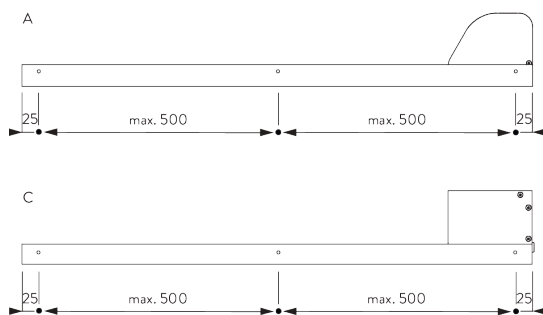

C. PRISE DE MESURE

A: Largeur système
B: Hauteur système

INSTALLATION

A. INSTRUCTION DE POSE

Pour des informations détaillées, se référer au site web Silent Gliss.

Points de fixation

A: Fixation en tableau

B: Fixation de face

C: Fixation encastrée

Dimensions des boîtiers

Fixation en tableau

A: Boîtier L

B: Boîtier S / M

Fixation de face

A: Boîtier L

B: Boîtier S / M