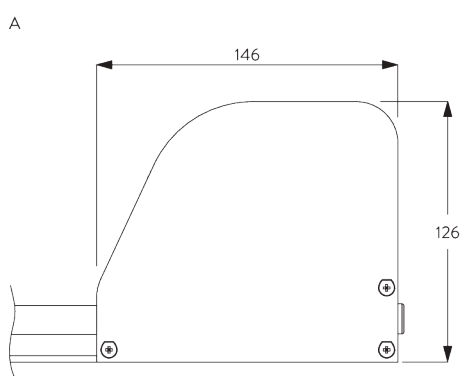

C. PRISE DE MESURE

A: Largeur système
B: Hauteur système

INSTALLATION

A. INSTRUCTION DE POSE

Pour des informations détaillées, se référer au site web Silent Gliss.

Points de fixation

A: Fixation en tableau

B: Fixation de face

C: Fixation encastrée

Dimensions des boîtiers

Fixation en tableau

A: Boîtier L

B: Boîtier S / M

Fixation de face

A: Boîtier L

B: Boîtier S / M

Fixation encastrée

Boîtier encastré

* la largeur d'encastrement nécessite de masquer la barre de charge rétractée!

Installation en pente

A: Boîtier S / M:

Largeur max. 3 m x hauteur max. 3 m /
9 m² tous angles

B: Boîtier L:

Largeur max. 3 m x hauteur max. 4.5 m /
13 m² pour angles jusqu'à 30° du vertical

C: Boîtier L:

Largeur max 2.5 m x hauteur max 4.5 m /
11 m² angles pour angles au delà de 30° du vertical

Option encastrée largeur 3 m max x hauteur 3 m tous angles.