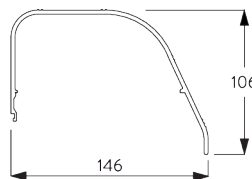

SPÉCIFICATION SYSTÈME

A. DIMENSIONS

3 m

65 cm

Boîtier S / M: 3m
Boîtier L: 4.5 m

Boîtier S / M: 9 m²
Boîtier L:
13 m² / 11 m²

B. PROFIL

Information profil

SG 8641

Coffret S / M 105x125 mm

SG 8642

Cache de boîte S / M 105x125 mm

SG 8643

Boîtier de guidage latéral à l'intérieur du raccord

SG 8644

Cache de guide latéral

SG 8645

Profil de barre de charge

SG 8661

Coffret grand 126x146 mm

SG 8662

Cache de boîte grand 126x146 mm

SG 8663

Boîtier de guidage latéral à l'intérieur du raccord