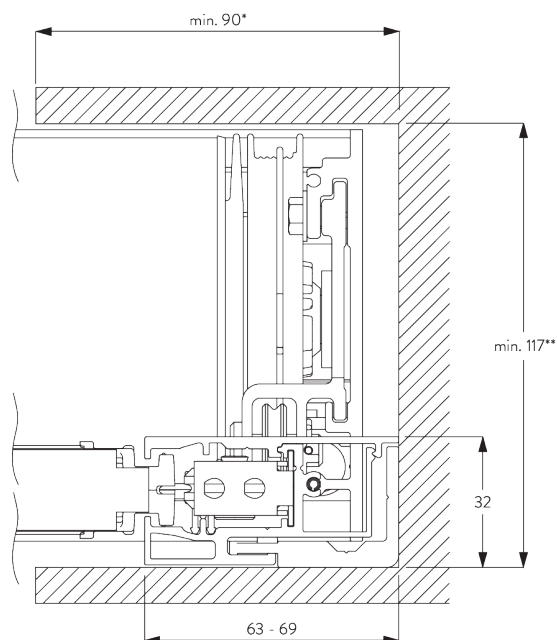

C: Fixation encastrée

Dimensions des boîtiers

Fixation en tableau

A: Boîtier L

B: Boîtier S / M

Fixation de face

A: Boîtier L

B: Boîtier S / M

Fixation encastrée

Boîtier encastré

* la largeur d'encastrement nécessite de masquer la barre de charge rétractée!

Installation en pente

A: Boîtier S / M:

Largeur max. 3 m x hauteur max. 3 m /
9 m² tous angles

B: Boîtier L:

Largeur max. 3 m x hauteur max. 4.5 m /
13 m² pour angles jusqu'à 30° du vertical

C: Boîtier L:

Largeur max 2.5 m x hauteur max 4.5 m /
11 m² angles pour angles au delà de 30° du vertical

Option encastrée largeur 3 m max x hauteur 3 m tous angles.

B. FIXATION EN TABLEAU

C. FIXATION DE FACE

D. FIXATION ENCASTRÉE

*la profondeur d'encastrement nécessite de masquer la barre de charge

**125 mm minimum si le couvercle du boîtier est utilisé

MOTEURS ET CONTRÔLES