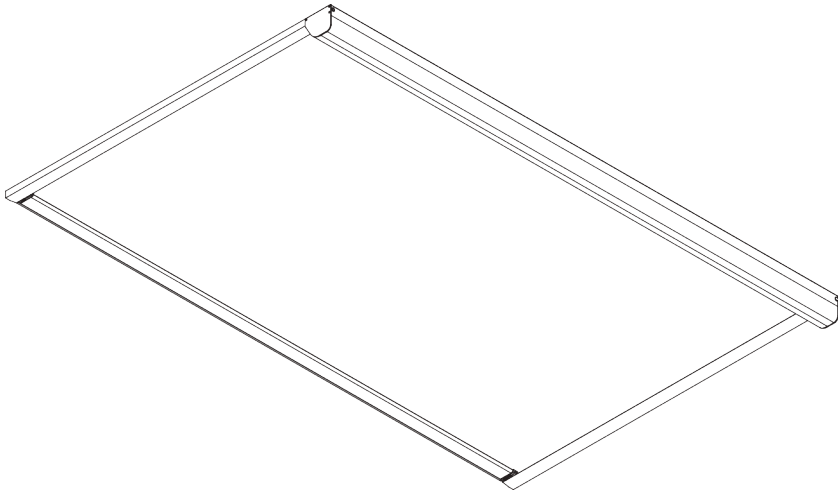

SG 8640

INFORMATION PRODUIT

- **Mode de commande :** Motorisé
- **Gamme:** S - L
- **Installation:** Plafond, murale, en tableau
- **Couleurs:** Blanc RAL 9016 ou Aluminium, couleurs spéciales possibles
- **Tissus:** Se référer à la collection tissu Silent Gliss

Caractéristiques:

- Store enrouleur en tension permanente
- Plusieurs modes de commande
- Installation toutes inclinaisons
- Technologie avec toile zippée
- Occultation avec une sélection de tissus appropriés

SPÉCIFICATION SYSTÈME

A. DIMENSIONS

3 m

65 cm

Boîtier S / M: 3m
Boîtier L: 4.5 m

Boîtier S / M: 9 m²
Boîtier L:
13 m² / 11 m²

B. PROFIL

Information profil