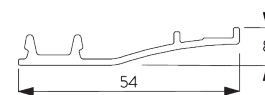

SPÉCIFICATION SYSTÈME

A. DIMENSIONS

3 m

65 cm

Boîtier S / M: 3m
Boîtier L: 4.5 m

Boîtier S / M: 9 m²
Boîtier L:
13 m² / 11 m²

B. PROFIL

Information profil

SG 8641

Coffret S / M 105x125 mm

SG 8642

Cache de boîte S / M 105x125 mm

SG 8643

Boîtier de guidage latéral à l'intérieur du raccord

SG 8644

Cache de guide latéral

SG 8645

Profil de barre de charge

SG 8661

Coffret grand 126x146 mm

SG 8662

Cache de boîte grand 126x146 mm

SG 8663

Boîtier de guidage latéral à l'intérieur du raccord