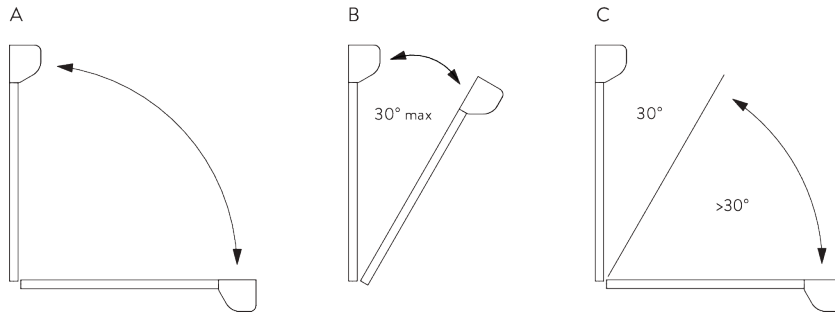

C. PRISE DE MESURE

A: Largeur système
B: Hauteur système

INSTALLATION

A. INSTRUCTION DE POSE

Pour des informations détaillées, se référer au site web Silent Gliss.

Points de fixation

A: Fixation en tableau

B: Fixation de face

C: Fixation encastrée

Dimensions des boîtiers

Fixation en tableau

A: Boîtier L

B: Boîtier S / M

Fixation de face

A: Boîtier L

B: Boîtier S / M

Fixation encastrée

Boîtier encastré

* la largeur d'encastrement nécessite de masquer la barre de charge rétractée!

Installation en pente

A: Boîtier S / M:

Largeur max. 3 m x hauteur max. 3 m /
9 m² tous angles

B: Boîtier L:

Largeur max. 3 m x hauteur max. 4.5 m /
13 m² pour angles jusqu'à 30° du vertical

C: Boîtier L:

Largeur max 2.5 m x hauteur max 4.5 m /
11 m² angles pour angles au delà de 30° du vertical

Option encastrée largeur 3 m max x hauteur 3 m tous angles.