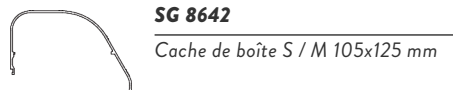

D. SCHÉMAS DE CÂBLAGE

Se référer au site Silent Gliss.

ACCESSOIRES

A. ACCESSOIRES STANDARDS

SG 8619

Câble sous tension ø 1.5 mm

SG 8641

Coffret S / M 105x125 mm