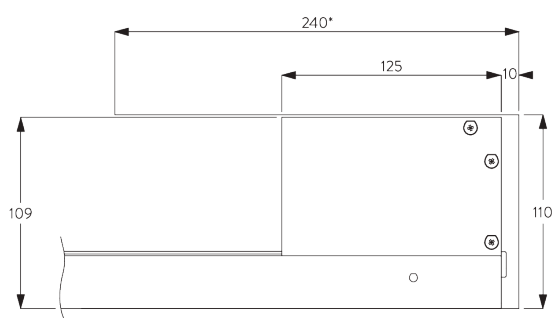

C. PRISE DE MESURE

A: Largeur système
B: Hauteur système

INSTALLATION

A. INSTRUCTION DE POSE

Pour des informations détaillées, se référer au site web Silent Gliss.

Points de fixation

A: Fixation en tableau

B: Fixation de face

C: Fixation encastrée

Dimensions des boîtiers

Fixation en tableau

A: Boîtier L

B: Boîtier S / M

Fixation de face

A: Boîtier L

B: Boîtier S / M

Fixation encastrée

Boîtier encastré

* la largeur d'encastrement nécessite de masquer la barre de charge rétractée!

Installation en pente

A: Boîtier S / M:

Largeur max. 3 m x hauteur max. 3 m /
9 m² tous angles

B: Boîtier L:

Largeur max. 3 m x hauteur max. 4.5 m /
13 m² pour angles jusqu'à 30° du vertical

C: Boîtier L:

Largeur max 2.5 m x hauteur max 4.5 m /
11 m² angles pour angles au delà de 30° du vertical

Option encastrée largeur 3 m max x hauteur 3 m tous angles.