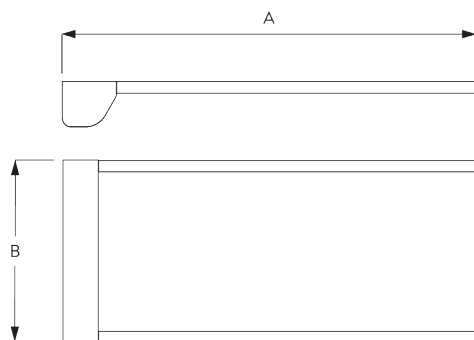

SG 8673

Profil encastré

SG 8674

Couvercle encastré

SG 8677

Cache de boîte encastré 105x125 mm

SG 8678

Cache de boîte encastré 105x125 mm

C. PRISE DE MESURE

A: Largeur système
B: Hauteur système

INSTALLATION

A. INSTRUCTION DE POSE

Pour des informations détaillées, se référer au site web Silent Gliss.

Points de fixation

A: Fixation en tableau

B: Fixation de face