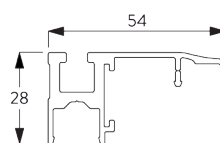

SPÉCIFICATION SYSTÈME

A. DIMENSIONS

3 m

65 cm

Boîtier S / M: 3m
Boîtier L: 4.5 m

Boîtier S / M: 9 m²
Boîtier L:
13 m² / 11 m²

B. PROFIL

Information profil

SG 8641

Coffret S / M 105x125 mm

SG 8642

Cache de boîte S / M 105x125 mm

SG 8643

Boîtier de guidage latéral à l'intérieur du raccord

SG 8644

Cache de guide latéral

SG 8645

Profil de barre de charge

SG 8661

Coffret grand 126x146 mm

SG 8662

Cache de boîte grand 126x146 mm

SG 8663

Boîtier de guidage latéral à l'intérieur du raccord