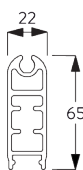

SPÉCIFICATION SYSTÈME

A. DIMENSIONS

3 m

65 cm

Boîtier S / M: 3m
Boîtier L: 4.5 m

Boîtier S / M: 9 m²
Boîtier L:
13 m² / 11 m²

B. PROFIL

Information profil

SG 8641

Coffret S / M 105x125 mm

SG 8642

Cache de boîte S / M 105x125 mm

SG 8643

Boîtier de guidage latéral à l'intérieur du raccord

SG 8644

Cache de guide latéral

SG 8645

Profil de barre de charge

SG 8661

Coffret grand 126x146 mm

SG 8662

Cache de boîte grand 126x146 mm

SG 8663

Boîtier de guidage latéral à l'intérieur du raccord