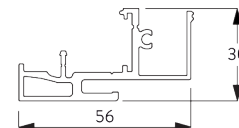

SPÉCIFICATION SYSTÈME

A. DIMENSIONS

3 m

65 cm

Boîtier S / M: 3m
Boîtier L: 4.5 m

Boîtier S / M: 9 m²
Boîtier L:
13 m² / 11 m²

B. PROFIL

Information profil

SG 8645

Profil de barre de charge

SG 8661

Coffret grand 126x146 mm

SG 8662

Cache de boîte grand 126x146 mm

SG 8663

Boîtier de guidage latéral à l'intérieur du raccord

SG 8664

Profil de guidage latéral à l'intérieur de la ferrure

SG 8665

Tube ø 74 mm

SG 8666

Tube grand ø 85 mm

SG 8672

Boîtier de guidage latéral