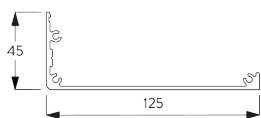

SPÉCIFICATION SYSTÈME

A. DIMENSIONS

3 m

65 cm

Boîtier S / M: 3m
Boîtier L: 4.5 m

Boîtier S / M: 9 m²
Boîtier L:
13 m² / 11 m²

B. PROFIL

Information profil