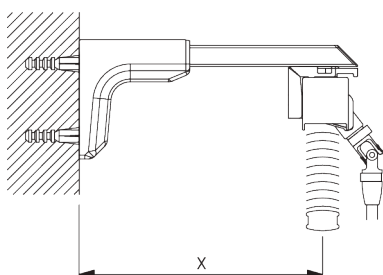

Points de fixation

Installation juxtaposée

Distance minimale: 5 mm

B. FIXATION PLAFOND

Support SG 10101

SG 10101

Support

C. FIXATION MURALE

Smart Fix

Smart Fix SG 11200 - SG 11201 et support SG 10101:

Vis SG 10395 (M4x6) nécessaire.

Square Smart Fix SG 11210 - SG 11211 et support SG 10101:

Vis SG 10395 (M4x6) nécessaire.

Universal Smart Fix SG 11154 - SG 11156 et support SG 10101: