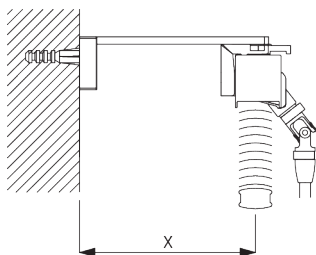

Square Smart Fix SG 11210 - SG 11211 et support SG 10101:

Vis SG 10395 (M4x6) nécessaire.