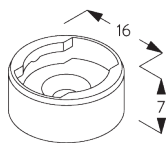

SPÉCIFICATION SYSTÈME

A. DIMENSIONS SYSTÈME

25 mm lames: 3 m
16 mm lames: 2.5 m

28 cm

25 mm lames: 3 m
16 mm lames: 2.5 m

25 mm lames: 7 m²
16 mm lames: 5 m²

Hauteur paquet

 mm							
		50	100	150	200	250	300
25 mm (PC)	X	7	9	11	13	15	17
16 mm	X	7	9	11	13	15	

SG 11200

Smart Fix 60 mm

SG 11201

Smart Fix 80 mm

SG 11210

Square Smart Fix 60 mm

SG 11211

Square Smart Fix 80 mm

SG 11154

Universal Smart Fix 120 mm

SG 11155
Universal Smart Fix 150 mm

SG 11156
Universal Smart Fix 200 mm

Support SG 10101

SG 10101
Support

**D. FIXATION AVEC
OPTION DE
GUIDAGE**

SG 8235
Base basse

SG 8236
Base basse longue

SG 8237
Serre câble

SG 8241
Oeillet

SG 8249
Serre câble

SG 10120
Câble de guidage ø 0.9 mm

OPTIONS SYSTÈME

A. CONTRÔLE INTIMITÉ

Evite le passage de lumière une fois les lames fermée par recouvrement de celles-ci.
Pour lames de 25 mm uniquement. Incompatible avec l'option guidage.