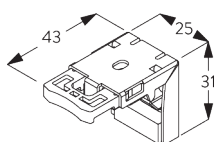

SG 10101

Support

SG 10395

Vis M4X6