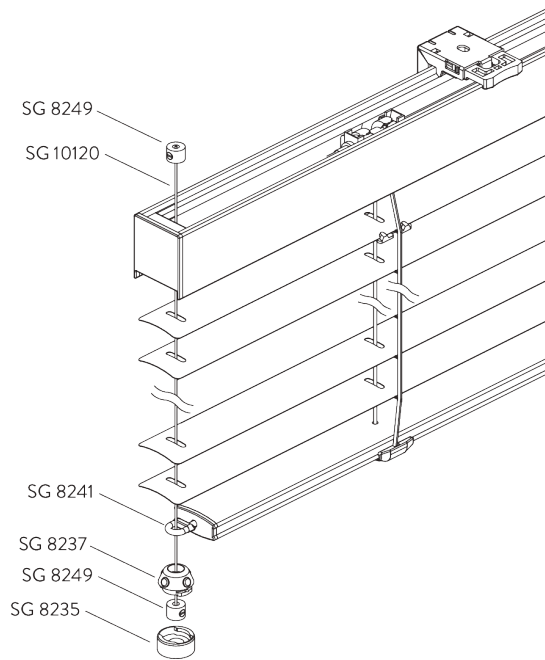

SG 11154

Universal Smart Fix 120 mm

SG 11155
Universal Smart Fix 150 mm

SG 11156
Universal Smart Fix 200 mm

Support SG 10101

SG 10101
Support

**D. FIXATION AVEC
OPTION DE
GUIDAGE**

SG 8235
Base basse

SG 8236
Base basse longue

SG 8237
Serre câble

SG 8241
Oeillet

SG 8249
Serre câble

SG 10120
Câble de guidage ø 0.9 mm

OPTIONS SYSTÈME

A. CONTRÔLE INTIMITÉ

Evite le passage de lumière une fois les lames fermée par recouvrement de celles-ci.
Pour lames de 25 mm uniquement. Incompatible avec l'option guidage.

B. GUIDAGE

Accessoires complémentaires:

- 2x SG 8235 Base basse de guidage
- 2x SG 8237 Support de câble basse
- 2x SG 8241 Oeillet passage câble
- 4x SG 8249 Serre câble
- 2x SG 10120 Câble de guidage ø 0.9 mm