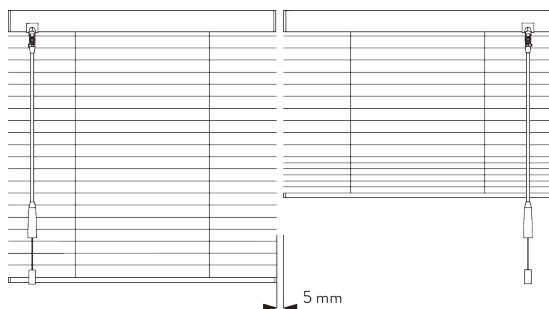

SPÉCIFICATION SYSTÈME

A. DIMENSIONS SYSTÈME

25 mm lames: 3 m
16 mm lames: 2.5 m

28 cm

25 mm lames: 3 m
16 mm lames: 2.5 m

25 mm lames: 7 m²
16 mm lames: 5 m²

Hauteur paquet

 mm							
		50	100	150	200	250	300
25 mm (PC)	X	7	9	11	13	15	17
16 mm	X	7	9	11	13	15	

(cm)

B. PROFIL

Information profil

SG 10037
Profil

SG 8003
Profil 16 mm

SG 8004
Profil 24 mm

SG 8120
Profil hexagonal

C. PRISE DE MESURE

A: Largeur du système
B: Hauteur du système
C: Sécurité SG 10742 à 150 cm minimum du sol
D: 7 - 35 cm selon la hauteur du système

INSTALLATION

A. INSTRUCTION DE POSE

Pour des informations détaillées, se référer au site web Silent Gliss.

Points de fixation

Installation juxtaposée

Distance minimale: 5 mm

B. FIXATION PLAFOND

Support SG 10101

SG 10101

Support

C. FIXATION MURALE