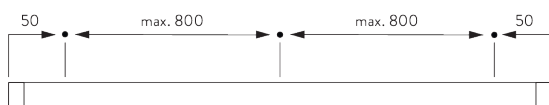

INSTALLATION

A. INSTRUCTION DE POSE

Pour des informations détaillées, se référer au site web Silent Gliss.

Points de fixation