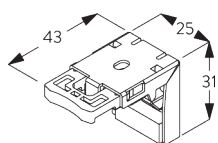

SPÉCIFICATION SYSTÈME

A. DIMENSIONS SYSTÈME

25 mm lames: 3 m
16 mm lames: 2.5 m

28 cm

25 mm lames: 3 m
16 mm lames: 2.5 m

25 mm lames: 7 m²
16 mm lames: 5 m²

Hauteur paquet

 mm							
		50	100	150	200	250	300
25 mm (PC)	X	7	9	11	13	15	17
16 mm	X	7	9	11	13	15	

A: Largeur du système
B: Hauteur du système
C: Sécurité SG 10742 à 150 cm minimum du sol
D: 7 - 35 cm selon la hauteur du système

INSTALLATION

A. INSTRUCTION DE POSE

Pour des informations détaillées, se référer au site web Silent Gliss.

Points de fixation

Installation juxtaposée

Distance minimale: 5 mm

B. FIXATION PLAFOND

Support SG 10101

SG 10101

Support

C. FIXATION MURALE