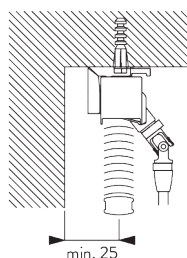

SPÉCIFICATION SYSTÈME

A. DIMENSIONS SYSTÈME

25 mm lames: 3 m
16 mm lames: 2.5 m

28 cm

25 mm lames: 3 m
16 mm lames: 2.5 m

25 mm lames: 7 m²
16 mm lames: 5 m²

Hauteur paquet

 mm							
		50	100	150	200	250	300
25 mm (PC)	X	7	9	11	13	15	17
16 mm	X	7	9	11	13	15	

A: Largeur du système
B: Hauteur du système
C: Sécurité SG 10742 à 150 cm minimum du sol
D: 7 - 35 cm selon la hauteur du système

INSTALLATION

A. INSTRUCTION DE POSE

Pour des informations détaillées, se référer au site web Silent Gliss.

Points de fixation

Installation juxtaposée

Distance minimale: 5 mm

B. FIXATION PLAFOND

Support SG 10101

SG 10101

Support

C. FIXATION MURALE