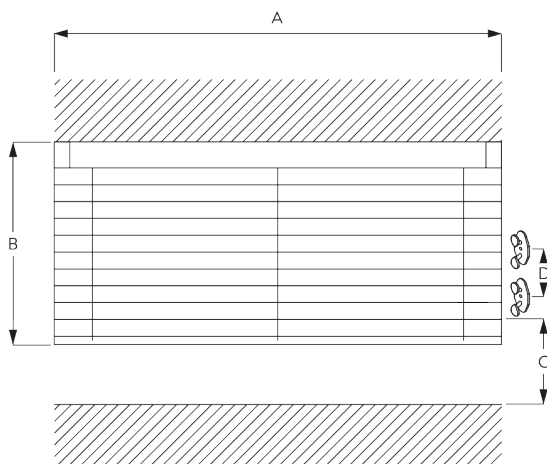

SG 8110

INFORMATION PRODUIT

- **Mode de commande:** Par tige
- **Gamme:** S - M
- **Installation:** Plafond, Murale
- **Couleurs:** Se référer au nuancier de lames Silent Gliss

Caractéristiques:

- Optimisation de la luminosité
- Rotation facile des lames à l'aide du stick manuel
- Stick manuel multifonction
- Largeur de lames : 25 mm (standard), 16 mm
- Contrôle intimité: recouvrement des lames

SPÉCIFICATION SYSTÈME

A. DIMENSIONS SYSTÈME

25 mm lames: 3 m
16 mm lames: 2.5 m

28 cm

25 mm lames: 3 m
16 mm lames: 2.5 m

25 mm lames: 7 m²
16 mm lames: 5 m²

Hauteur paquet

 mm							
		50	100	150	200	250	300
25 mm (PC)	X	7	9	11	13	15	17
16 mm	X	7	9	11	13	15	

(cm)

B. PROFIL

Information profil

SG 10037
Profil

SG 8003
Profil 16 mm

SG 8004
Profil 24 mm

SG 8120
Profil hexagonal

C. PRISE DE MESURE

A: Largeur du système
B: Hauteur du système
C: Sécurité SG 10742 à 150 cm minimum du sol
D: 7 - 35 cm selon la hauteur du système

INSTALLATION

A. INSTRUCTION DE POSE

Pour des informations détaillées, se référer au site web Silent Gliss.