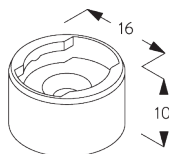

SPÉCIFICATION SYSTÈME

A. DIMENSIONS SYSTÈME

25 mm lames: 3 m
16 mm lames: 2.5 m

28 cm

25 mm lames: 3 m
16 mm lames: 2.5 m

25 mm lames: 7 m²
16 mm lames: 5 m²

Hauteur paquet

 mm							
		50	100	150	200	250	300
25 mm (PC)	X	7	9	11	13	15	17
16 mm	X	7	9	11	13	15	

SG 11200

Smart Fix 60 mm

SG 11201

Smart Fix 80 mm

SG 11210

Square Smart Fix 60 mm

SG 11211

Square Smart Fix 80 mm

SG 11154

Universal Smart Fix 120 mm

SG 11155
Universal Smart Fix 150 mm

SG 11156
Universal Smart Fix 200 mm

Support SG 10101

SG 10101
Support

**D. FIXATION AVEC
OPTION DE
GUIDAGE**

SG 8235
Base basse

SG 8236
Base basse longue

SG 8237
Serre câble

SG 8241
Oeillet

SG 8249
Serre câble

SG 10120
Câble de guidage ø 0.9 mm

OPTIONS SYSTÈME

A. CONTRÔLE INTIMITÉ

Evite le passage de lumière une fois les lames fermée par recouvrement de celles-ci.
Pour lames de 25 mm uniquement. Incompatible avec l'option guidage.