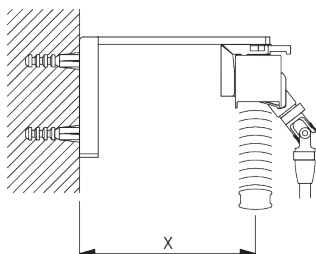

C. FIXATION MURALE

Smart Fix

Smart Fix SG 11200 - SG 11201 et support SG 10101:

Vis SG 10395 (M4x6) nécessaire.