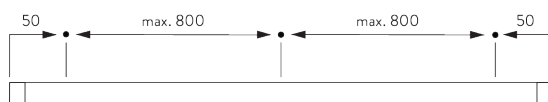

SPÉCIFICATION SYSTÈME

A. DIMENSIONS SYSTÈME

3 m

65 cm
(jusqu'à hauteur 2 m)

80 cm
(jusqu'à hauteur 3.4 m)

3.4 m

5 m²

Hauteur paquet

		50	100	150	200	250	300	340
16 / 25 mm	X	6	8	10	12	14	15	17

(cm)

B. PROFIL

Information profil

SG 8102
Profil

SG 8003
Profil 16 mm

SG 8004
Profil 24 mm

SG 8025
Axe 5x5mm

C. PRISE DE MESURE

A: Largeur du système
B: Hauteur du système

INSTALLATION

A. INSTRUCTION DE POSE

Pour des informations détaillées, se référer au site web Silent Gliss.

Points de fixation

Note:
Ne jamais positionné les supports sur les positions des descentes cordons.

Installation juxtaposée

Distance minimale: 5 mm

B. FIXATION PLAFOND

Support SG 8201

SG 8201

Support

C. FIXATION MURALE

Smart Fix