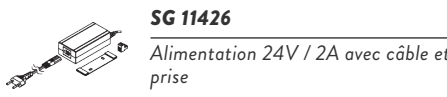

SG 8060
Moteur 24 V DC

SG 8102
Profil

SG 8106
Embout (25 mm)

SG 8201
Support

SG 8239
Embout 25 mm

SG 10104
Clip de lames 25 mm

SG 10117
Echelle de corde 25 mm

SG 10119
Corde de montée 1.4mm