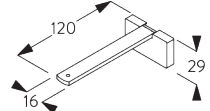

SG 11203
Smart Fix 120 mm

SG 11210
Square Smart Fix 60 mm

SG 11211
Square Smart Fix 80 mm

SG 11212
Square Smart Fix 100 mm

SG 11213
Square Smart Fix 120 mm

SG 11154
Universal Smart Fix 120 mm

SG 11155
Universal Smart Fix 150 mm

SG 11156
Universal Smart Fix 200 mm

Support SG 8201

SG 8201
Support

**D. FIXATION AVEC
OPTION DE
GUIDAGE**

SG 8235
Base basse

SG 8236
Base basse longue

SG 8237
Serre câble

SG 8241
Oeillet