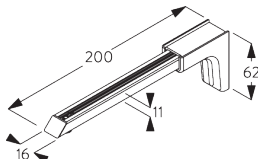

SG 11203
Smart Fix 120 mm

SG 11210
Square Smart Fix 60 mm

SG 11211
Square Smart Fix 80 mm

SG 11212
Square Smart Fix 100 mm

SG 11213
Square Smart Fix 120 mm

SG 11154
Universal Smart Fix 120 mm

SG 11155
Universal Smart Fix 150 mm

SG 11156
Universal Smart Fix 200 mm

Support SG 8201

SG 8201
Support

**D. FIXATION AVEC
OPTION DE
GUIDAGE**

SG 8235
Base basse

SG 8236
Base basse longue

SG 8237
Serre câble

SG 8241
Oeillet