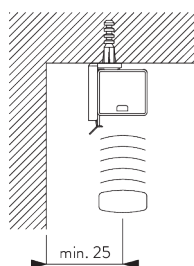

		50	100	150	200	250	300	340
16 / 25 mm	X	6	8	10	12	14	15	17

(cm)

B. PROFIL

Information profil

SG 8102
Profil

SG 8003
Profil 16 mm

SG 8004
Profil 24 mm

SG 8025
Axe 5x5mm

C. PRISE DE MESURE

A: Largeur du système
B: Hauteur du système

INSTALLATION

A. INSTRUCTION DE POSE

Pour des informations détaillées, se référer au site web Silent Gliss.

Points de fixation

Note:
Ne jamais positionné les supports sur les positions des descentes cordons.

Installation juxtaposée

Distance minimale: 5 mm

B. FIXATION PLAFOND

Support SG 8201

SG 8201

Support

C. FIXATION MURALE

Smart Fix