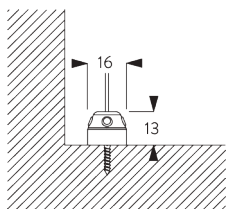

SG 11203
Smart Fix 120 mm

SG 11210
Square Smart Fix 60 mm

SG 11211
Square Smart Fix 80 mm

SG 11212
Square Smart Fix 100 mm

SG 11213
Square Smart Fix 120 mm

SG 11154
Universal Smart Fix 120 mm

SG 11155
Universal Smart Fix 150 mm

SG 11156
Universal Smart Fix 200 mm

Support SG 8201

SG 8201
Support

**D. FIXATION AVEC
OPTION DE
GUIDAGE**

SG 8235
Base basse

SG 8236
Base basse longue

SG 8237
Serre câble

SG 8241
Oeillet