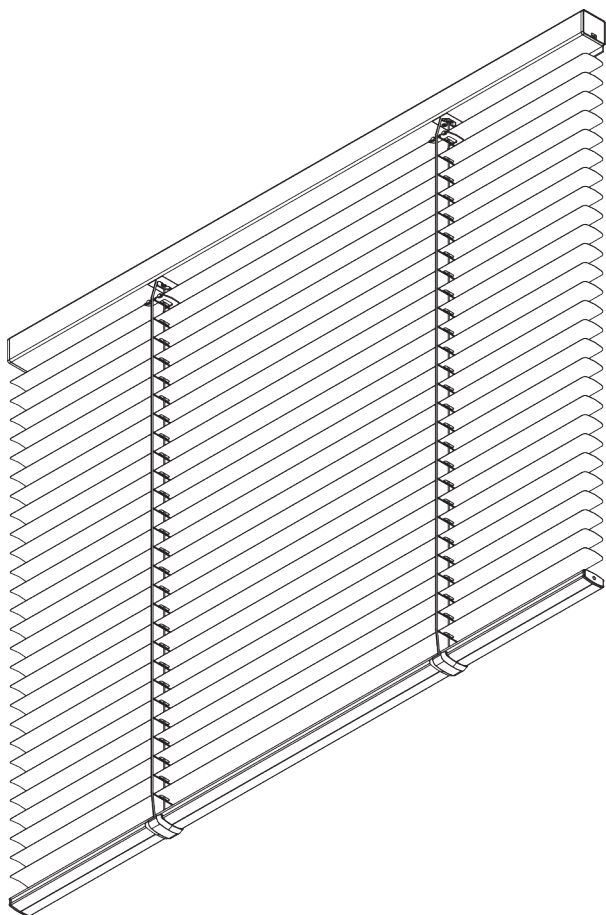

SG 8250

INFORMATION PRODUIT

- **Mode de commande:** Motorisé
- **Gamme:** S - M
- **Installation:** Plafond, Murale
- **Couleurs:** Se référer au nuancier de lames Silent Gliss

Caractéristiques:

- Optimisation de la luminosité
- Plusieurs options de commandes
- Largeur de lames : 25 mm (standard), 16 mm

SPÉCIFICATION SYSTÈME

A. DIMENSIONS SYSTÈME

3 m

65 cm
(jusqu'à hauteur 2 m)

80 cm
(jusqu'à hauteur 3.4 m)

3.4 m

5 m²

Hauteur paquet

		50	100	150	200	250	300	340
16 / 25 mm	X	6	8	10	12	14	15	17

(cm)

B. PROFIL

Information profil

SG 8102
Profil

SG 8003
Profil 16 mm

SG 8004
Profil 24 mm

SG 8025
Axe 5x5mm