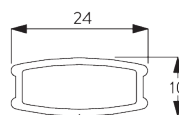

SPÉCIFICATION SYSTÈME

A. DIMENSIONS SYSTÈME

3 m

65 cm
(jusqu'à hauteur 2 m)

80 cm
(jusqu'à hauteur 3.4 m)

3.4 m

5 m²

Hauteur paquet

		50	100	150	200	250	300	340
16 / 25 mm	X	6	8	10	12	14	15	17

(cm)

B. PROFIL

Information profil

SG 8102
Profil

SG 8003
Profil 16 mm

SG 8004
Profil 24 mm

SG 8025
Axe 5x5mm

C. PRISE DE MESURE

A: Largeur du système
B: Hauteur du système

INSTALLATION

A. INSTRUCTION DE POSE

Pour des informations détaillées, se référer au site web Silent Gliss.

Points de fixation

Note:
Ne jamais positionné les supports sur les positions des descentes cordons.