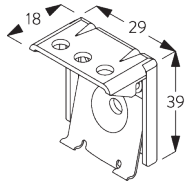

		50	100	150	200	250	300	340
16 / 25 mm	X	6	8	10	12	14	15	17

(cm)

B. PROFIL

Information profil

SG 8102
Profil

SG 8003
Profil 16 mm

SG 8004
Profil 24 mm

SG 8025
Axe 5x5mm

C. PRISE DE MESURE

A: Largeur du système
B: Hauteur du système

INSTALLATION

A. INSTRUCTION DE POSE

Pour des informations détaillées, se référer au site web Silent Gliss.

Points de fixation

Note:
Ne jamais positionné les supports sur les positions des descentes cordons.

Installation juxtaposée

Distance minimale: 5 mm

B. FIXATION PLAFOND

Support SG 8201

SG 8201

Support

C. FIXATION MURALE

Smart Fix