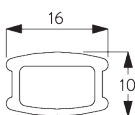

SPÉCIFICATION SYSTÈME

A. DIMENSIONS SYSTÈME

3 m

65 cm
(jusqu'à hauteur 2 m)

80 cm
(jusqu'à hauteur 3.4 m)

3.4 m

5 m²

Hauteur paquet

		50	100	150	200	250	300	340
16 / 25 mm	X	6	8	10	12	14	15	17

(cm)

B. PROFIL

Information profil

SG 8102
Profil

SG 8003
Profil 16 mm

SG 8004
Profil 24 mm

SG 8025
Axe 5x5mm

C. PRISE DE MESURE

A: Largeur du système
B: Hauteur du système

INSTALLATION

A. INSTRUCTION DE POSE

Pour des informations détaillées, se référer au site web Silent Gliss.

Points de fixation

Note:
Ne jamais positionné les supports sur les positions des descentes cordons.