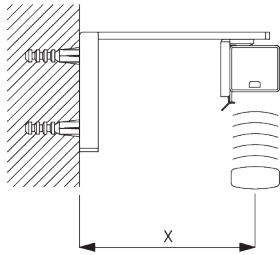

		50	100	150	200	250	300	340
16 / 25 mm	X	6	8	10	12	14	15	17

(cm)

B. PROFIL

Information profil

SG 8102
Profil

SG 8003
Profil 16 mm

SG 8004
Profil 24 mm

SG 8025
Axe 5x5mm

C. PRISE DE MESURE

A: Largeur du système
B: Hauteur du système

INSTALLATION

A. INSTRUCTION DE POSE

Pour des informations détaillées, se référer au site web Silent Gliss.

Points de fixation

Note:
Ne jamais positionné les supports sur les positions des descentes cordons.

Installation juxtaposée

Distance minimale: 5 mm

B. FIXATION PLAFOND

Support SG 8201

SG 8201

Support

C. FIXATION MURALE

Smart Fix