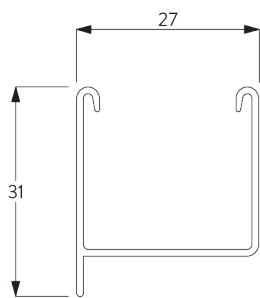

SPÉCIFICATION SYSTÈME

A. DIMENSIONS SYSTÈME

3 m

65 cm
(jusqu'à hauteur 2 m)

80 cm
(jusqu'à hauteur 3.4 m)

3.4 m

5 m²

Hauteur paquet

		50	100	150	200	250	300	340
16 / 25 mm	X	6	8	10	12	14	15	17

(cm)

B. PROFIL

Information profil

SG 8102
Profil

SG 8003
Profil 16 mm

SG 8004
Profil 24 mm

SG 8025
Axe 5x5mm