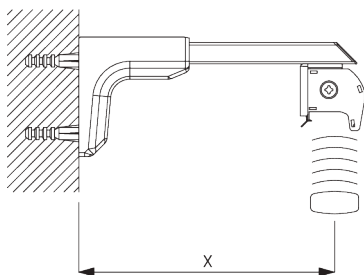

### Smart Fix

**Smart Fix SG 11200 - SG 11201 und Träger SG 8302:**  
Benötigt Schraube SG 10395 (M4x6).

**Square Smart Fix SG 11210 - SG 11211  
und Träger SG 8302:**  
Benötigt Schraube SG 10395 (M4x6).