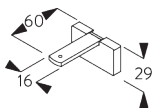

**Universal Smart Fix SG 11154 - SG 11156  
und Träger SG 8302:**  
Benötigt Schraube SG 10407 (M4x10).

Smart Fix	X mm
SG 11200 / SG 11210	59
SG 11201 / SG 11211	79
SG 11154	109-137
SG 11155	139-167
SG 11156	189-217

**SG 8302**  
Träger

**SG 10395**  
Linsenschraube M4x6

**SG 10407**  
Linsenschraube M4x10

**SG 11200**  
Smart Fix 60 mm

**SG 11201**  
Smart Fix 80 mm

**SG 11210**  
Square Smart Fix 60 mm

**SG 11211**  
Square Smart Fix 80 mm