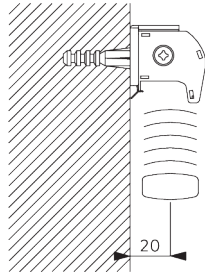

Träger SG 8302

SG 8302
Träger