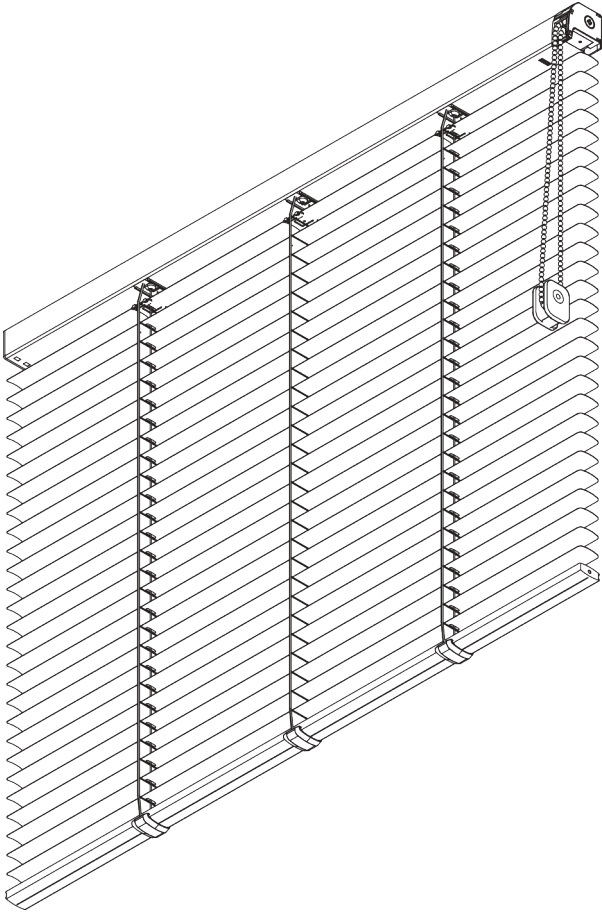

# SG 8300

---

## PRODUKTINFORMATIONEN

- **Bedienung:** Kette
- **Grösse:** S - M
- **Montage:** Decke, Wand
- **Farben:** siehe Silent Gliss Jalousienkollektion

### **Merkmale:**

- Optimaler Sicht- und Blendschutz
- Monobedienung
- Rostfreie Stahlkugelskette
- Lamellenbreite: 25 mm (Standard), 16 mm