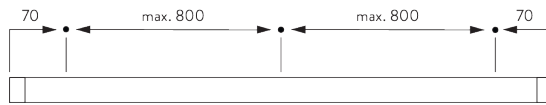

MONTAGE

A. MONTAGE- INFORMATIONEN

Detaillierte Montageinformationen siehe
Silent Gliss Website

Montagepunkte