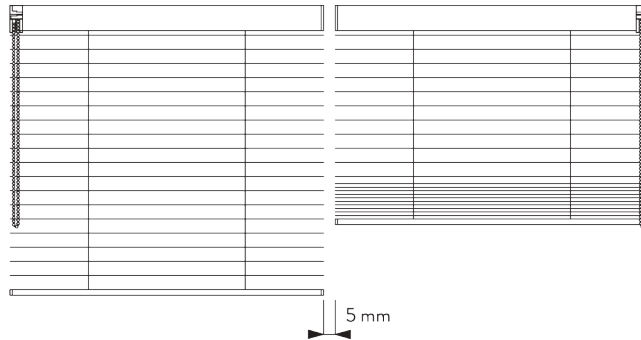

Seite-an-Seite Montage

Min. Distanz: 5 mm

B. DECKEN- MONTAGE

Träger SG 8302

SG 8302
Träger