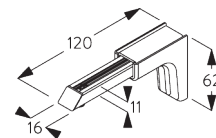

**Universal Smart Fix SG 11154 - SG 11156  
und Träger SG 8302:**  
Benötigt Schraube SG 10407 (M4x10).

Smart Fix	X mm
SG 11200 / SG 11210	59
SG 11201 / SG 11211	79
SG 11154	109-137
SG 11155	139-167
SG 11156	189-217

**SG 8302**  
Träger

**SG 10395**  
Linsenschraube M4x6

**SG 10407**  
Linsenschraube M4x10

**SG 11200**  
Smart Fix 60 mm

**SG 11201**  
Smart Fix 80 mm

**SG 11210**  
Square Smart Fix 60 mm

**SG 11211**  
Square Smart Fix 80 mm