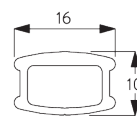

## A. SYSTEM DIMENSIONS

3 m

50 cm

3 m

4.5 m<sup>2</sup>

## Lamellen Pakethöhen

		50	100	150	200	250	300
16 / 25 mm	X	7	9	11	13	15	17

(cm)

### Profilinformationen

**SG 8301**  
Profil

**SG 8214**  
Welle ø 18 mm

**SG 8003**  
Beschwerung 16 mm

**SG 8004**  
Beschwerung 24 mm