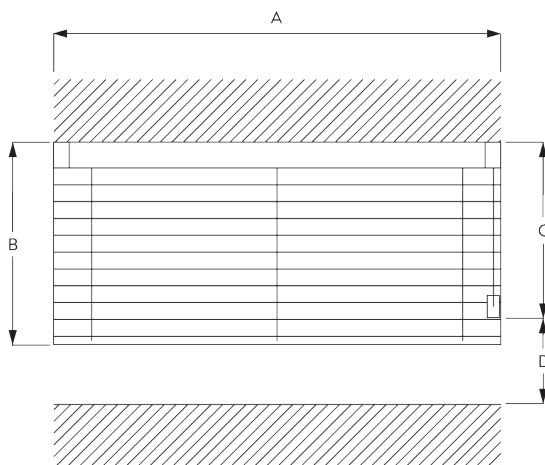

## Lamellen Pakethöhen

		50	100	150	200	250	300
16 / 25 mm	X	7	9	11	13	15	17

(cm)

### Profilinformationen

**SG 8301**  
Profil

**SG 8214**  
Welle ø 18 mm

**SG 8003**  
Beschwerung 16 mm

**SG 8004**  
Beschwerung 24 mm

## C. MASSAUFNAHME

- A: Systembreite
- B: Systemhöhe
- C: Kettenhöhe
- D: Kindersicherung SG 10731 min. 150 cm über Boden