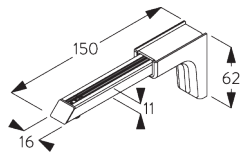

SG 11201
Smart Fix 80 mm

SG 11210
Square Smart Fix 60 mm

SG 11155
Universal Smart Fix 150 mm