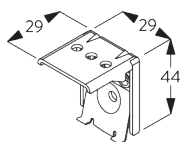

SG 8302
Träger

SG 10395
Linsenschraube M4x6

SG 10407
Linsenschraube M4x10