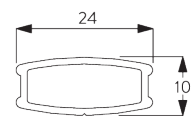

## A. SYSTEM DIMENSIONS

3 m

50 cm

3 m

4.5 m<sup>2</sup>

## Lamellen Pakethöhen

		50	100	150	200	250	300
16 / 25 mm	X	7	9	11	13	15	17

(cm)

### Profilinformationen

**SG 8301**  
Profil

**SG 8214**  
Welle ø 18 mm

**SG 8003**  
Beschwerung 16 mm

**SG 8004**  
Beschwerung 24 mm

## C. MASSAUFNAHME

- A: Systembreite
- B: Systemhöhe
- C: Kettenhöhe
- D: Kindersicherung SG 10731 min. 150 cm über Boden