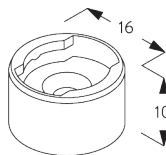

SPÉCIFICATION SYSTÈME

A. DIMENSIONS SYSTÈME

3 m

50 cm

3 m

4.5 m²

Hauteur paquet

		50	100	150	200	250	300
16 / 25 mm	X	7	9	11	13	15	17

Square Smart Fix 80 mm

SG 11154

Universal Smart Fix 120 mm

SG 11155
Universal Smart Fix 150 mm

SG 11156
Universal Smart Fix 200 mm

Support SG 8302

SG 8302
Support

**D. FIXATION AVEC
OPTION DE
GUIDAGE**

SG 8235
Base basse

SG 8236
Base basse longue

SG 8237
Serre câble

SG 8241
Oeillet

SG 8249
Serre câble

SG 10120
Câble de guidage \varnothing 0.9 mm

OPTIONS SYSTÈME

A. GUIDAGE