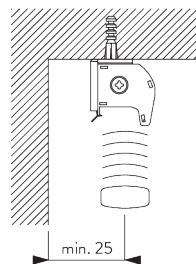

A: Largeur du système
 B: Hauteur du système
 C: Hauteur chaînette
 D: Poulie sécurité enfant SG 10731 à 150 cm minimum du sol

INSTALLATION

A. INSTRUCTION DE POSE

Pour des informations détaillées, se référer au site web
Silent Gliss.

Points de fixation

Installation juxtaposée

Distance minimale: 5 mm

B. FIXATION PLAFOND

Support SG 8302

SG 8302
Support

C. FIXATION MURALE

Smart Fix