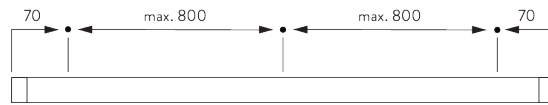

INSTALLATION

A. INSTRUCTION DE POSE

Pour des informations détaillées, se référer au site web
Silent Gliss.

Points de fixation