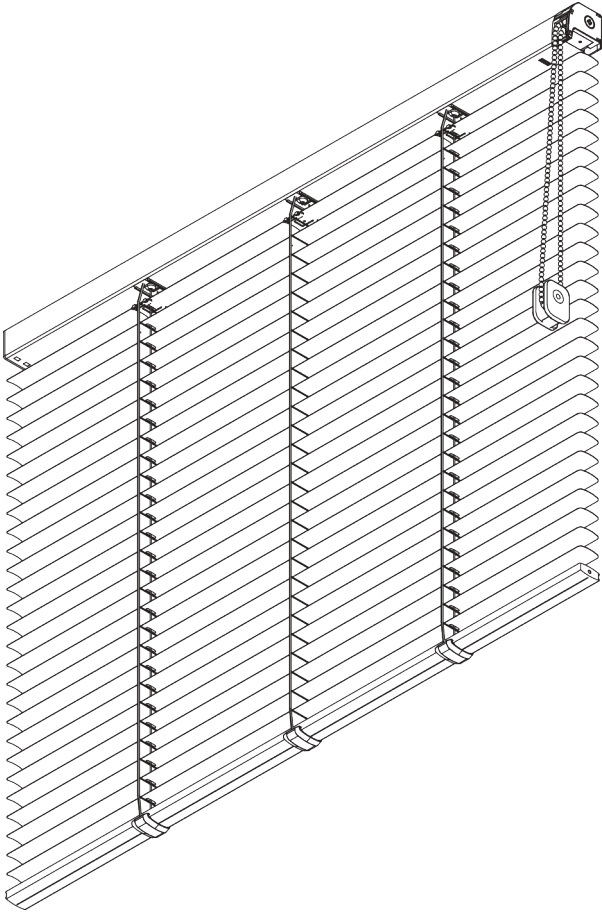

SG 8300

INFORMATION PRODUIT

- **Mode de commande:** Chaînette
- **Gamme:** S - M
- **Installation:** Plafond, Murale
- **Couleurs:** Se référer au nuancier de lames Silent Gliss

Caractéristiques:

- Optimisation de la luminosité
- Monocommande
- Chaînette inox
- Largeur de lames : 25 mm (standard), 16 mm

SPÉCIFICATION SYSTÈME

A. DIMENSIONS SYSTÈME

3 m

50 cm

3 m

4.5 m²

Hauteur paquet

		50	100	150	200	250	300
16 / 25 mm	X	7	9	11	13	15	17