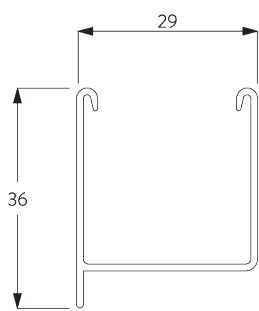

SG 8300

INFORMATION PRODUIT

- **Mode de commande:** Chaînette
- **Gamme:** S - M
- **Installation:** Plafond, Murale
- **Couleurs:** Se référer au nuancier de lames Silent Gliss

Caractéristiques:

- Optimisation de la luminosité
- Monocommande
- Chaînette inox
- Largeur de lames : 25 mm (standard), 16 mm

SPÉCIFICATION SYSTÈME

A. DIMENSIONS SYSTÈME

3 m

50 cm

3 m

4.5 m²

Hauteur paquet

		50	100	150	200	250	300
16 / 25 mm	X	7	9	11	13	15	17

(cm)

B. PROFIL

Information profil

SG 8301
Profil

SG 8214
Profil d'entraînement ø 18 mm

SG 8003
Profil 16 mm

SG 8004
Profil 24 mm

C. PRISE DE MESURE

A: Largeur du système
 B: Hauteur du système
 C: Hauteur chaînette
 D: Poulie sécurité enfant SG 10731 à 150 cm minimum du sol

INSTALLATION

A. INSTRUCTION DE POSE

Pour des informations détaillées, se référer au site web
Silent Gliss.