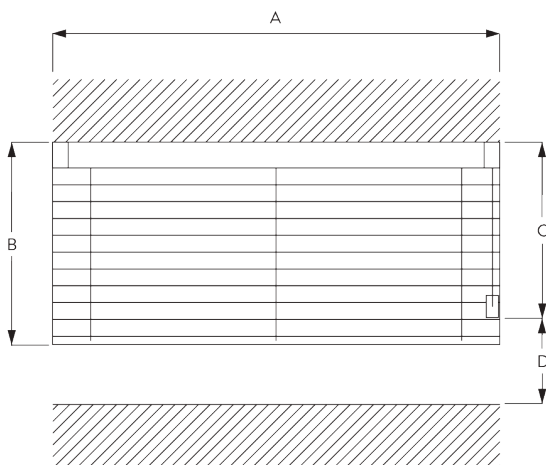

SG 8300

INFORMATION PRODUIT

- **Mode de commande:** Chaînette
- **Gamme:** S - M
- **Installation:** Plafond, Murale
- **Couleurs:** Se référer au nuancier de lames Silent Gliss

Caractéristiques:

- Optimisation de la luminosité
- Monocommande
- Chaînette inox
- Largeur de lames : 25 mm (standard), 16 mm

SPÉCIFICATION SYSTÈME

A. DIMENSIONS SYSTÈME

3 m

50 cm

3 m

4.5 m²

Hauteur paquet

		50	100	150	200	250	300
16 / 25 mm	X	7	9	11	13	15	17

(cm)

B. PROFIL

Information profil

SG 8301
Profil

SG 8214
Profil d'entraînement ø 18 mm

SG 8003
Profil 16 mm

SG 8004
Profil 24 mm

C. PRISE DE MESURE

A: Largeur du système
 B: Hauteur du système
 C: Hauteur chaînette
 D: Poulie sécurité enfant SG 10731 à 150 cm minimum du sol

INSTALLATION

A. INSTRUCTION DE POSE

Pour des informations détaillées, se référer au site web
Silent Gliss.