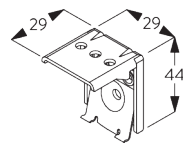

A: Largeur du système
 B: Hauteur du système
 C: Hauteur chaînette
 D: Poulie sécurité enfant SG 10731 à 150 cm minimum du sol

INSTALLATION

A. INSTRUCTION DE POSE

Pour des informations détaillées, se référer au site web
Silent Gliss.

Points de fixation

Installation juxtaposée

Distance minimale: 5 mm

B. FIXATION PLAFOND

Support SG 8302

SG 8302
Support

C. FIXATION MURALE

Smart Fix