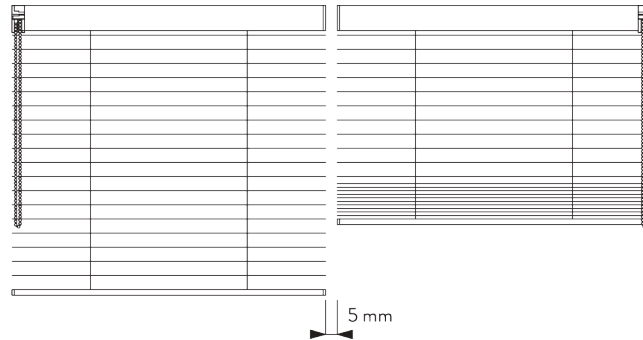

Installation juxtaposée

Distance minimale: 5 mm

B. FIXATION PLAFOND

Support SG 8302

SG 8302
Support