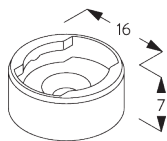

Square Smart Fix 80 mm

SG 11154

Universal Smart Fix 120 mm

SG 11155
Universal Smart Fix 150 mm

SG 11156
Universal Smart Fix 200 mm

Support SG 8302

SG 8302
Support

**D. FIXATION AVEC
OPTION DE
GUIDAGE**

SG 8235
Base basse

SG 8236
Base basse longue

SG 8237
Serre câble

SG 8241
Oeillet

SG 8249
Serre câble

SG 10120
Câble de guidage \varnothing 0.9 mm

OPTIONS SYSTÈME

A. GUIDAGE